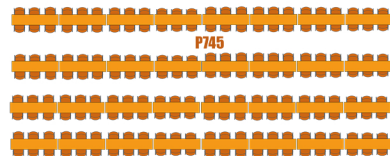

Village des Artistes

POP CULTURE IS GOOD
POLY MANGA 2005-2025
18-21 AVRIL BEAULIEU LAUSANNE

A010
Zweifel

Roman dub

BRUNOGRAFFER

KISU

Vestiaire + Consignes

P705
Scène Workshops

ROMAN-DUB
MONNO ONDINE STAN' S LAB PITTSYOU ECHO BALALAÏKA BISEOL MYUSAGII OLI-GAR-CHOMP KANTAKERRO
CHOKI-POCKY XIAO JIAO LAETICIA MARCELINO LIDIA MAPHUONG PIMS_ ART ELLIOT GAUDARD PENPEN

LOUSLYTHA OWL-RIGHT GAELE FOR-GEOT THE ART OF MEGANE PEUT SOPH QUI NATINUTU MELISA OZKUL MAÏTÉ DRAWS SAMEL-LIA ANAËLLE ILLUSTRATION KILIO ARKESTAR
SOREO MEGU STRANGE HATCH SUPER-MESANGE LY BOO FUNNYS-CARED LEMON-JUICE-DAY MARION NGOC HA NTSENG XIXATAN SAKRILLU MARIA-NADAVID 21 V-0-3

ELK TYRON ELWEN-SA YEYE KIM SEN-CHIRO NOGISAN MIS-TRAL PINKOUPLE LIE EUPHOLIE A2T WILL DRAW ALEXANDRE PHAM COOKIE-SAN YUKKA
BOUNE RAIDES PAIHEME PAPER-CALYPSO MIZUCAT AURORAMARILY-MAENO NEEMERY UKAIRUU CÉCILE KYOUKA-LEFFIE MAKAI COLLECTION

Scène Workshops