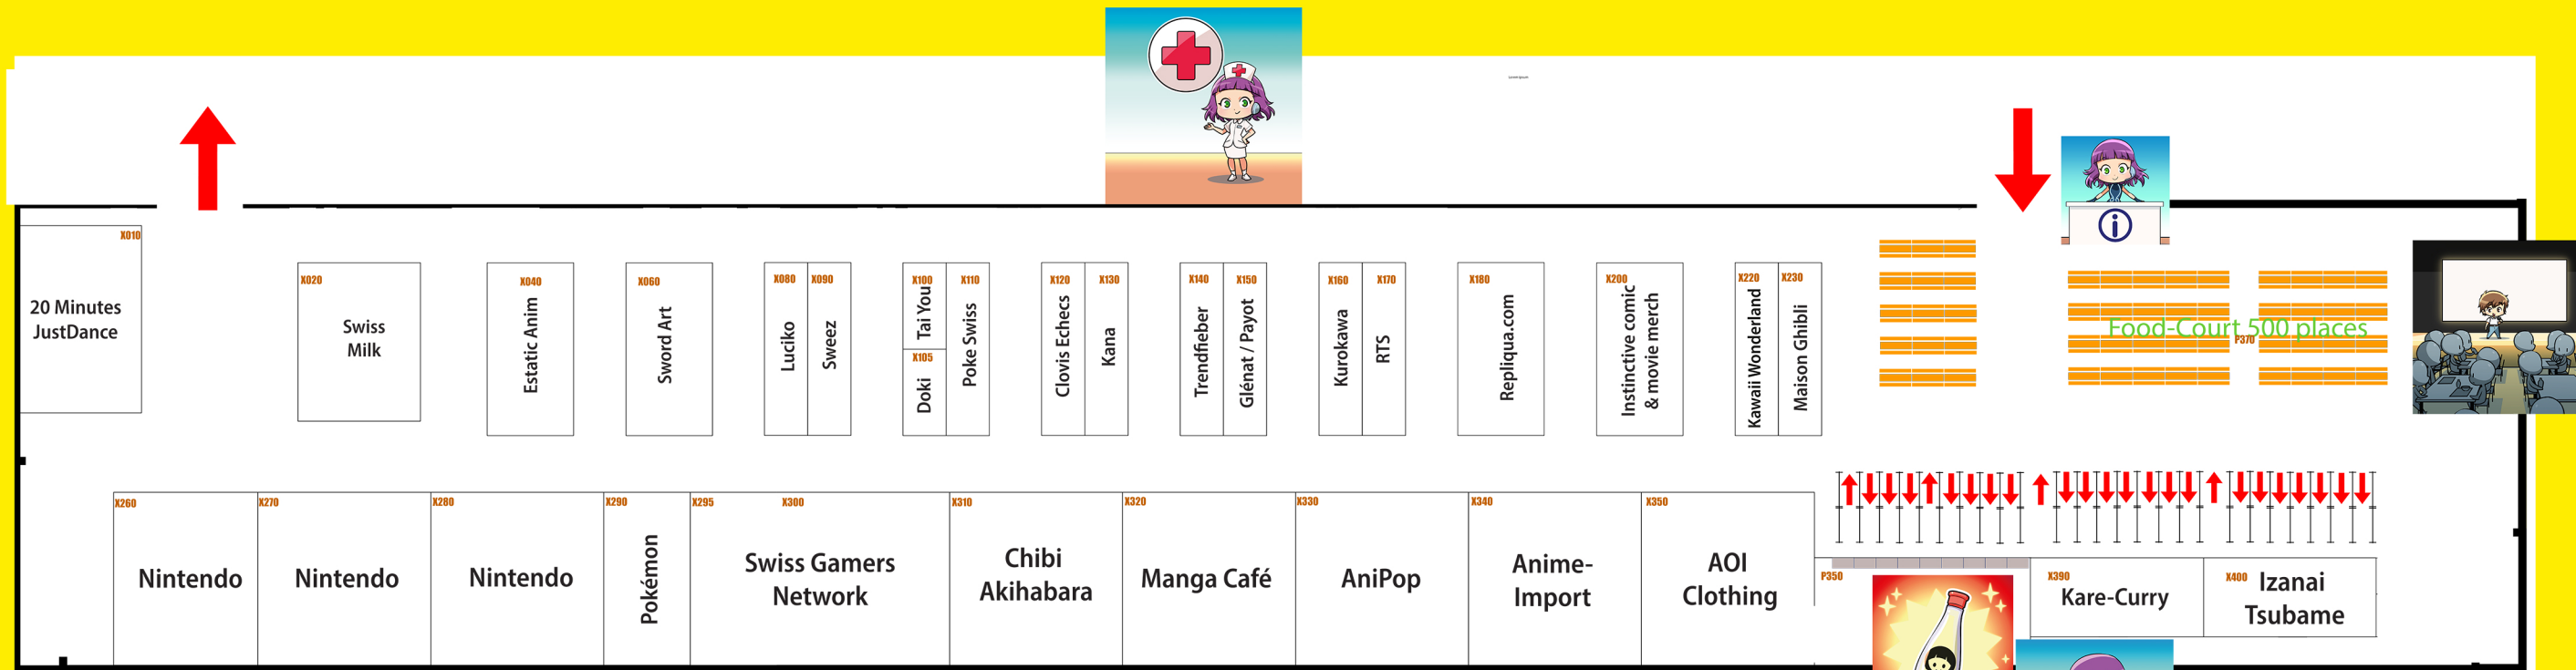

THÉÂTRE BEAULIEU

CONSIGNE THÉÂTRE OBLIGATOIRE (GRATUITE 3H)

HALLE INDISPONIBLE POUR POLYMANGA

DOTORI

ENTRÉE ACCÈS VISITEURS

← AVEC BRACELET

← SANS BRACELET

ACCÈS ACCRÉDITATIONS PMR

BAR2 POLYMANGA

IZANAI TSUBAME

KARE-CURRY

HALLE DES EXPOSANTS XXL

ESPACE RESTAURATION FOODCOURT

SCÈNE FC

AVENUE BERGIÈRES

- X010 20 Minutes / Just Dance
- X020 Swiss Milk
- X040 Estatic Anim
- X060 Sword Art
- X080 Luciko
- X090 Sweez
- X100 Tai You
- X105 Doki
- X110 Poke Swiss
- X120 Clovis Echecs
- X130 Kana
- X140 Trendfieber
- X150 Glénat / Payot
- X160 Kurokawa
- X170 RTS
- X180 Repliqua.com
- X200 Instinctive comic & movie merch
- X220 Kawaii Wonderland
- X230 Maison Ghibli
- X260 Nintendo
- X270 Nintendo
- X280 Nintendo
- X290 Pokémon
- X295 Swiss Gamers Network
- X300 Swiss Gamers Network
- X310 Chibi Akihabara
- X320 Manga Café
- X330 AniPop
- X340 Anime-Import
- X350 AOI Clothing
- X390 Kare-Curry
- X400 Izanai Tsubame

← Accès Théâtre avec sac
 ← Accès Théâtre - file rapide sans sac

Accès théâtre
Fouille théâtre
scan réservation théâtre
File rapide sans sac

Théâtre

PLAN Expo OUEST