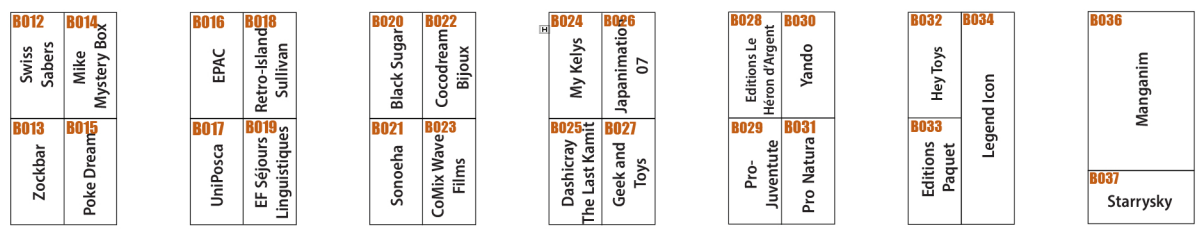

Village des Artistes

Village des Artistes

Village des Artistes

Dédicaces
scan dédicaces

- B011 MO5.COM
- B012 Swiss Sabers
- B013 Zockbar
- B014 Mike Mystery Box
- B015 Poke Dream
- B016 EPAC
- B017 uniPosca
- B018 Retro-Island.Sullivan
- B019 EF Séjours Linguistiques
- B020 Black Sugar
- B021 Sonoeha
- B022 Cocodream Bijoux
- B023 CoMix Wave Films
- B024 My Kelys
- B025 Dashicray The Last Kamit
- B026 Japanimation 07
- B027 Geek and Toys
- B028 Editions Le Héron d'Argent
- B029 Pro-Juventute
- B030 Yando
- B031 Pro Natura
- B032 Hey Toys
- B033 Editions Paquet
- B034 Legend Icon
- B036 Manganim
- B037 Starrysky

← Accès Théâtre avec sac
 ← Accès Théâtre - file rapide sans sac

Accès théâtre
Fouille théâtre
scan réservation théâtre
File rapide sans sac

Théâtre

PLAN Expo OUEST